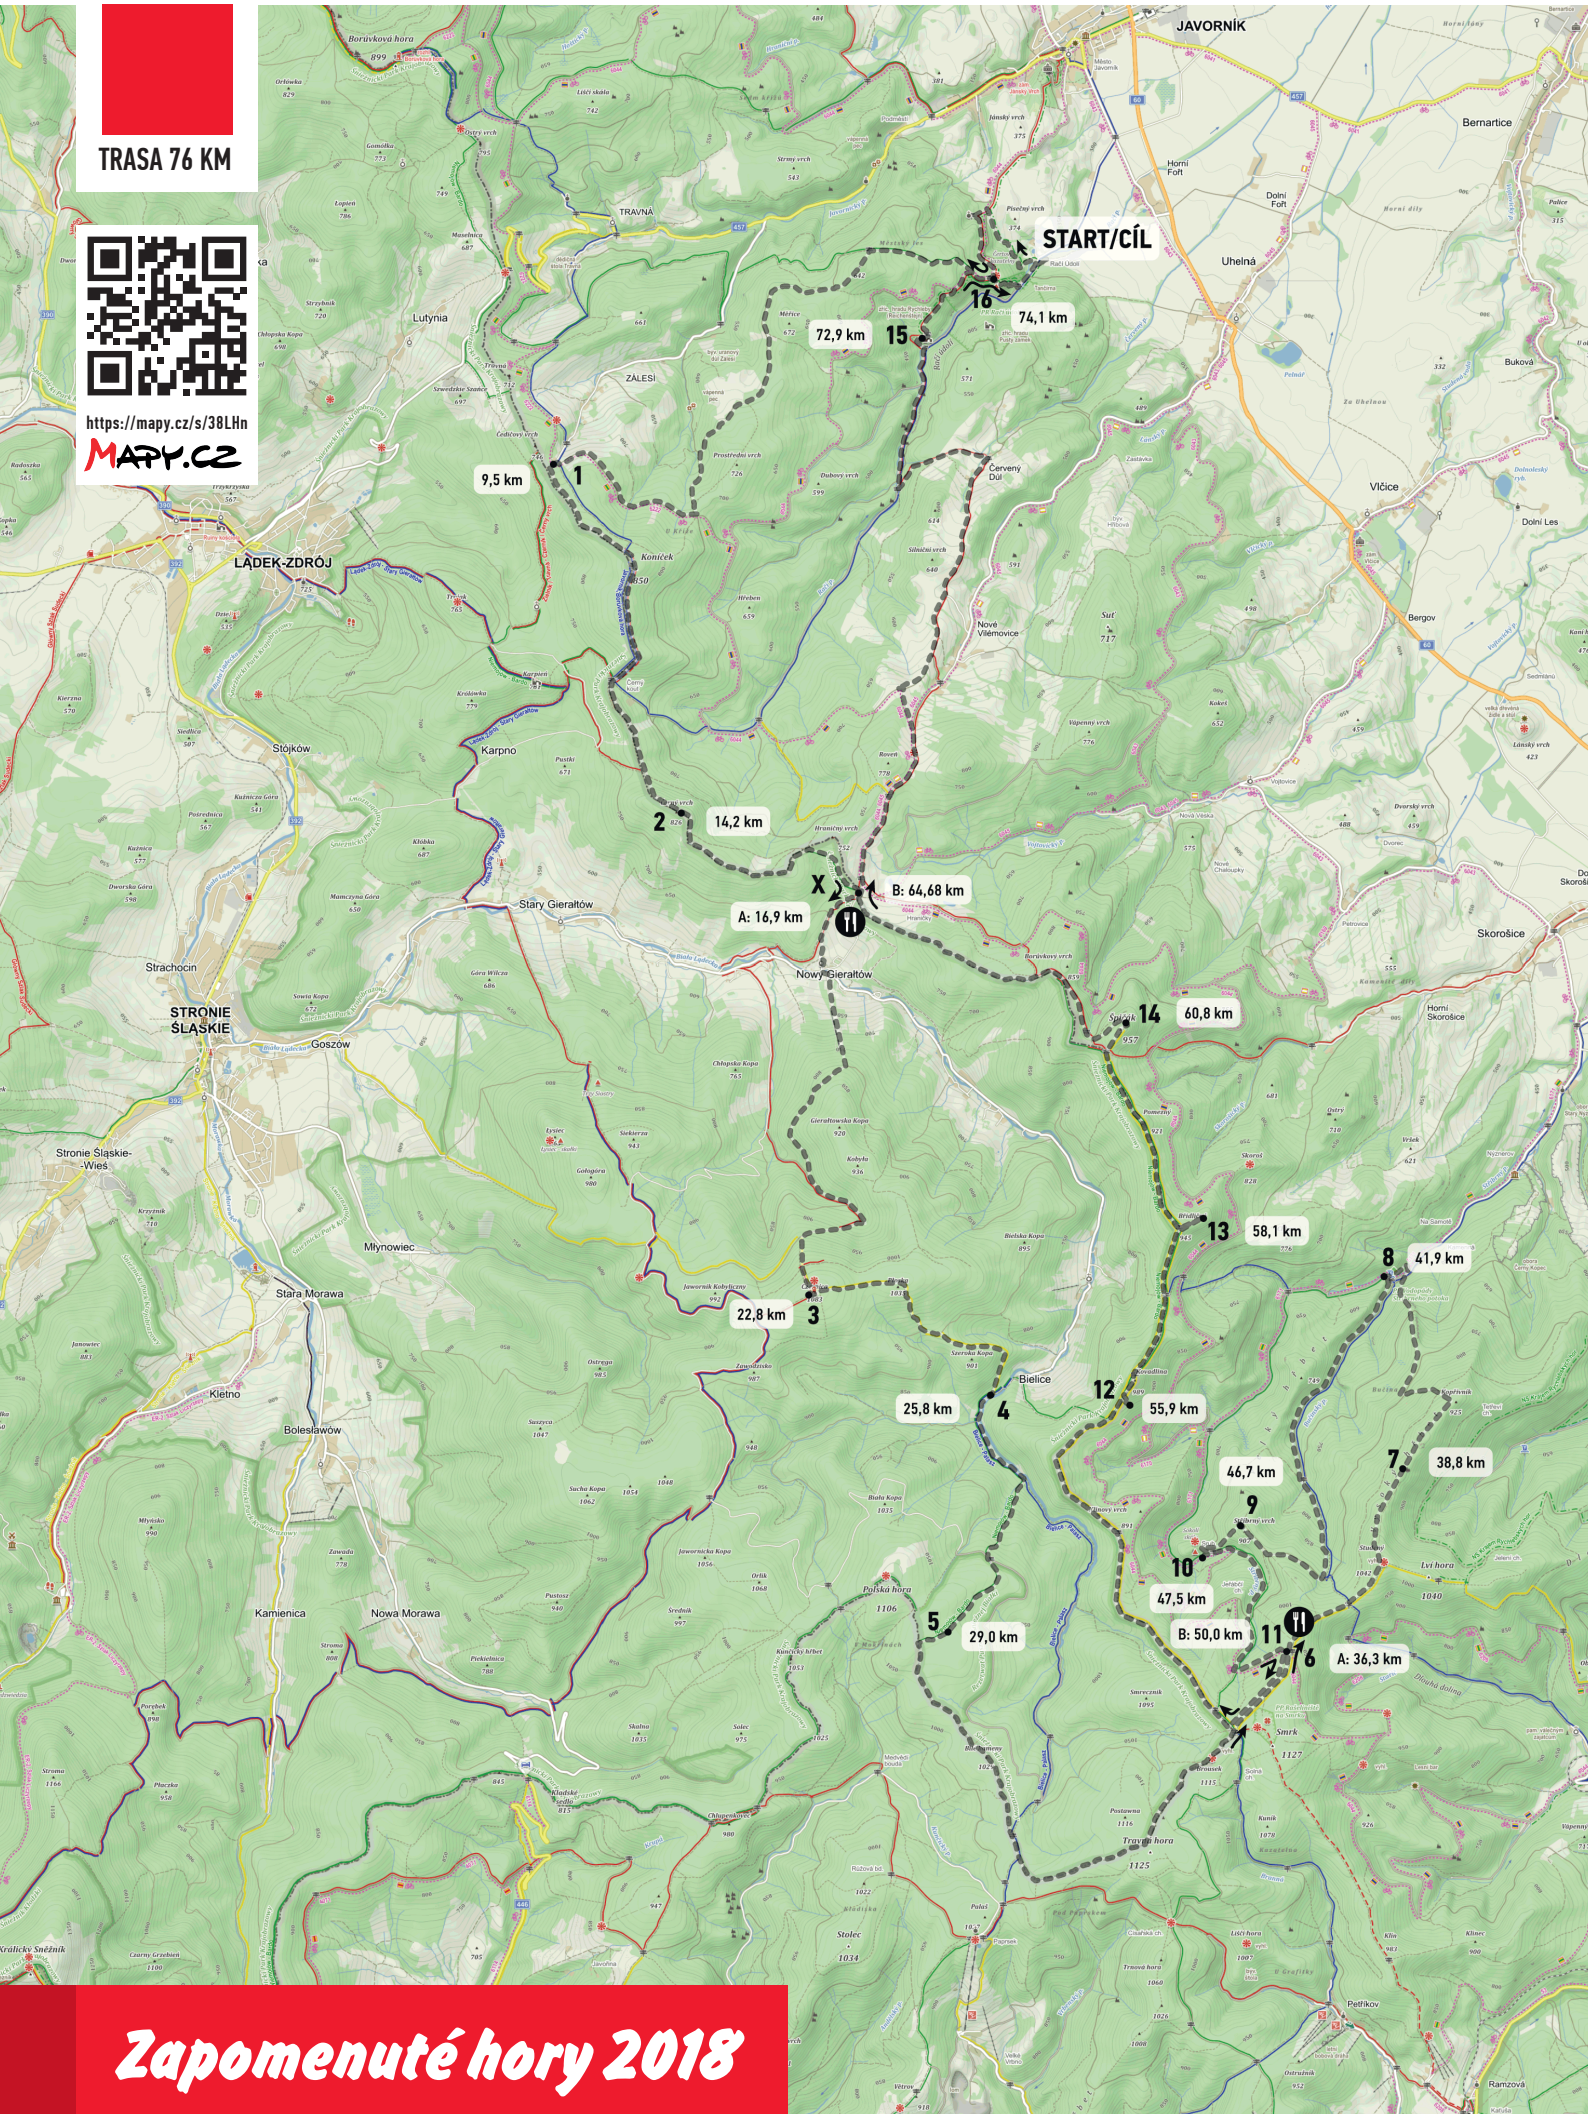

TRASA 76 KM

<https://mapy.cz/s/38Lh>

MAPY.CZ

Zapomenuté hory 2018

10.0 km